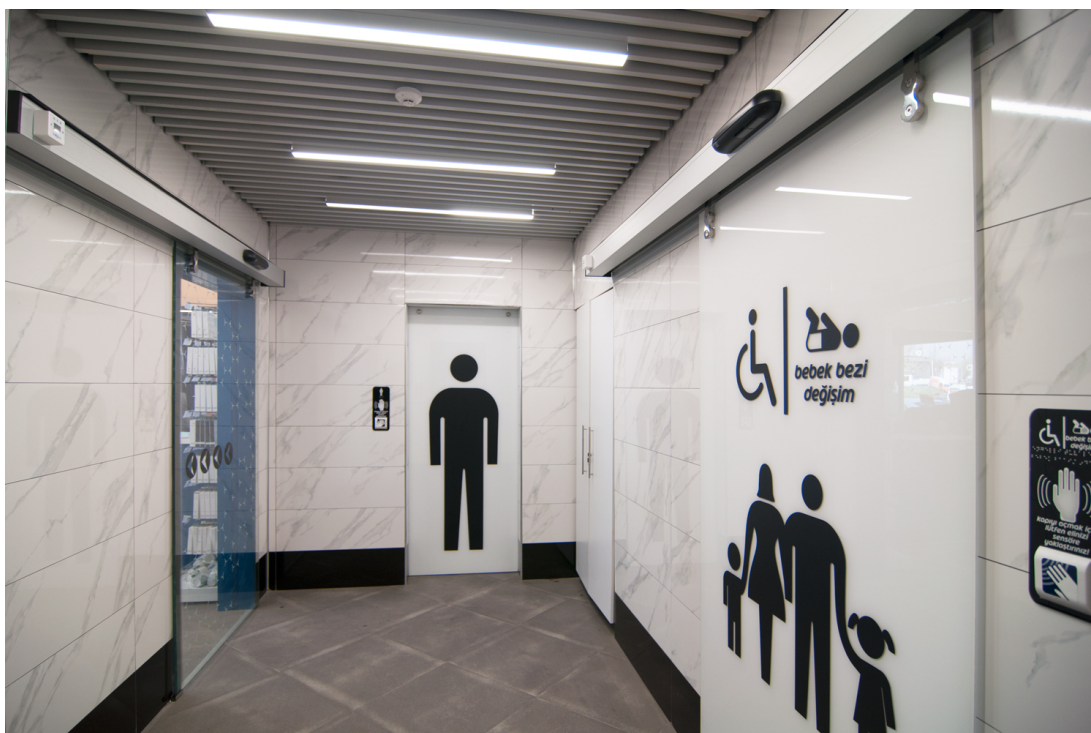

Şaşmaz Petrol Opet

Referencia