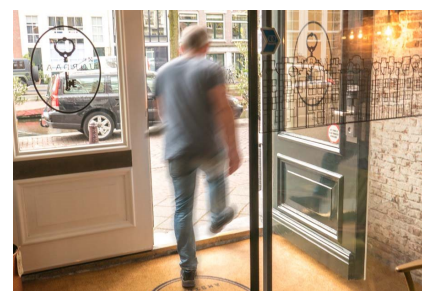

Transparante glazen pui en automatische schuifdeur met ranke profielen

record heeft een uitnodigende en tegelijkertijd tochtwerende entree - in de vorm van [een glazen pui en automatische schuifdeur, inclusief slimme sensoren conform EN 16005](#) - mogen realiseren voor Mr. Jordaan, een bijzonder hotel aan de gracht in hartje Amsterdam. Het hotel is gebaseerd op het levensverhaal van Meneer Onna, die eind jaren zestig begon met het aanbieden van een slaapplek in zijn eigen huis in de Jordaan. ► [Klik hier voor het uitgebreide nieuwsartikel met informatie over de samenwerking, de toegepaste toegangsooplossingen en meer beeldmateriaal...](#)

Transparante glazen pui en automatische schuifdeur met ranke profielen

Transparante glazen pui en automatische schuifdeur met ranke profielen