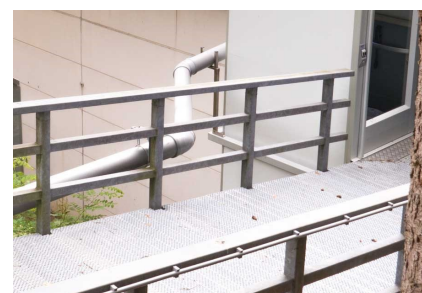

Tennisvereniging Beekhuizen, Velp

Referencia

Het eerste contact tussen Tennisvereniging Beekhuizen en record Automatische Deuren B.V. was in 2016 toen de toegankelijkheid van de tennishal hoog op de prioriteitenlijst stond. Het plan omvatte o.a. het plaatsen van een lift naast de hal, een te maken doorbraak in de muur en het installeren van een automatische schuifdeur die rolstoeltoegankelijkheid moest realiseren.