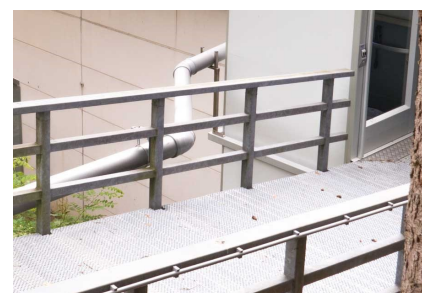

## Referencia

Het eerste contact tussen Tennisvereniging Beekhuizen en record Automatische Deuren B.V. was in 2016 toen de toegankelijkheid van de tennishal hoog op de prioriteitenlijst stond. Het plan omvatte o.a. het plaatsen van een lift naast de hal, een te maken doorbraak in de muur en het installeren van een automatische schuifdeur die rolstoeltoegankelijkheid moest realiseren.