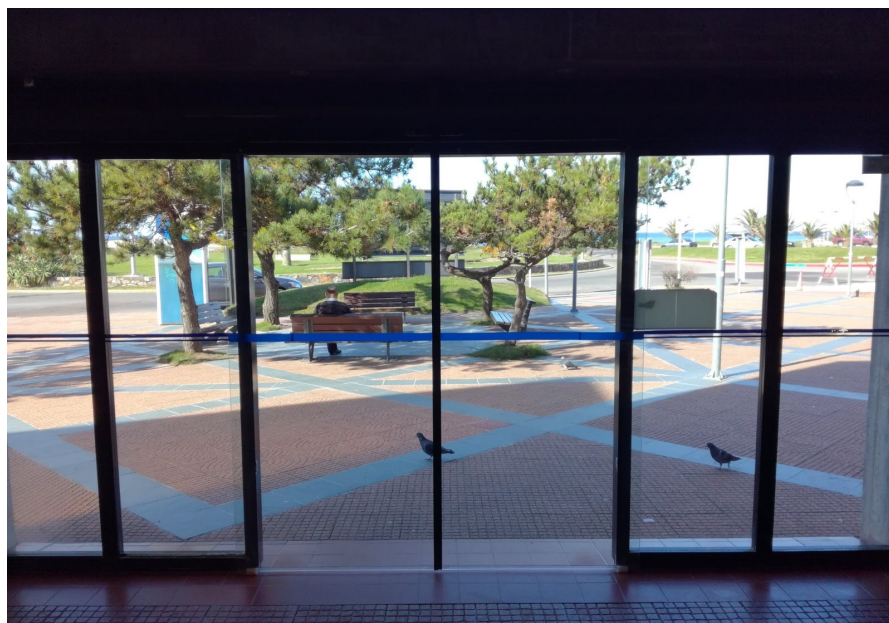

Terminal de Omnibus, Punta del Este (Uruguay)

Referencia

Automatic sliding door record STA 20 opening to both sides.

Terminal de Omnibus, Punta del Este (Uruguay)

Referencia